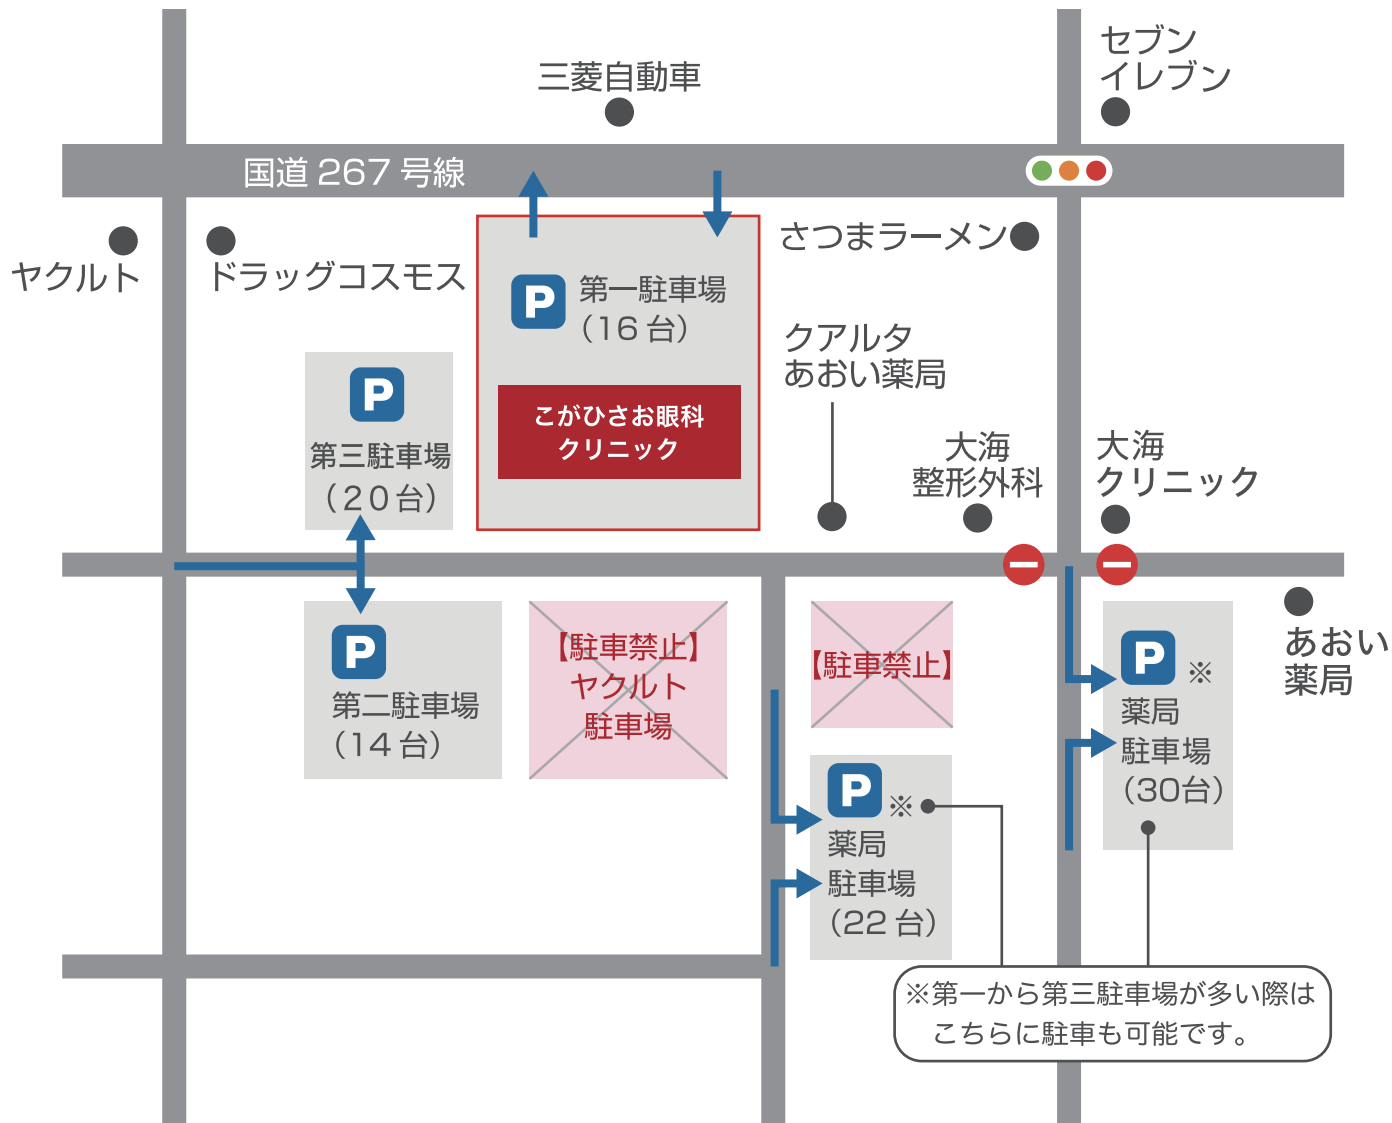

駐車場のご案内

当院専用の駐車場は、第一から第三駐車場の他、薬局との共同駐車場（計102台）をご用意しております。ご利用の際は、お間違えのないようお願いいたします。

※第一から第三駐車場が多い際は
こちらに駐車も可能です。